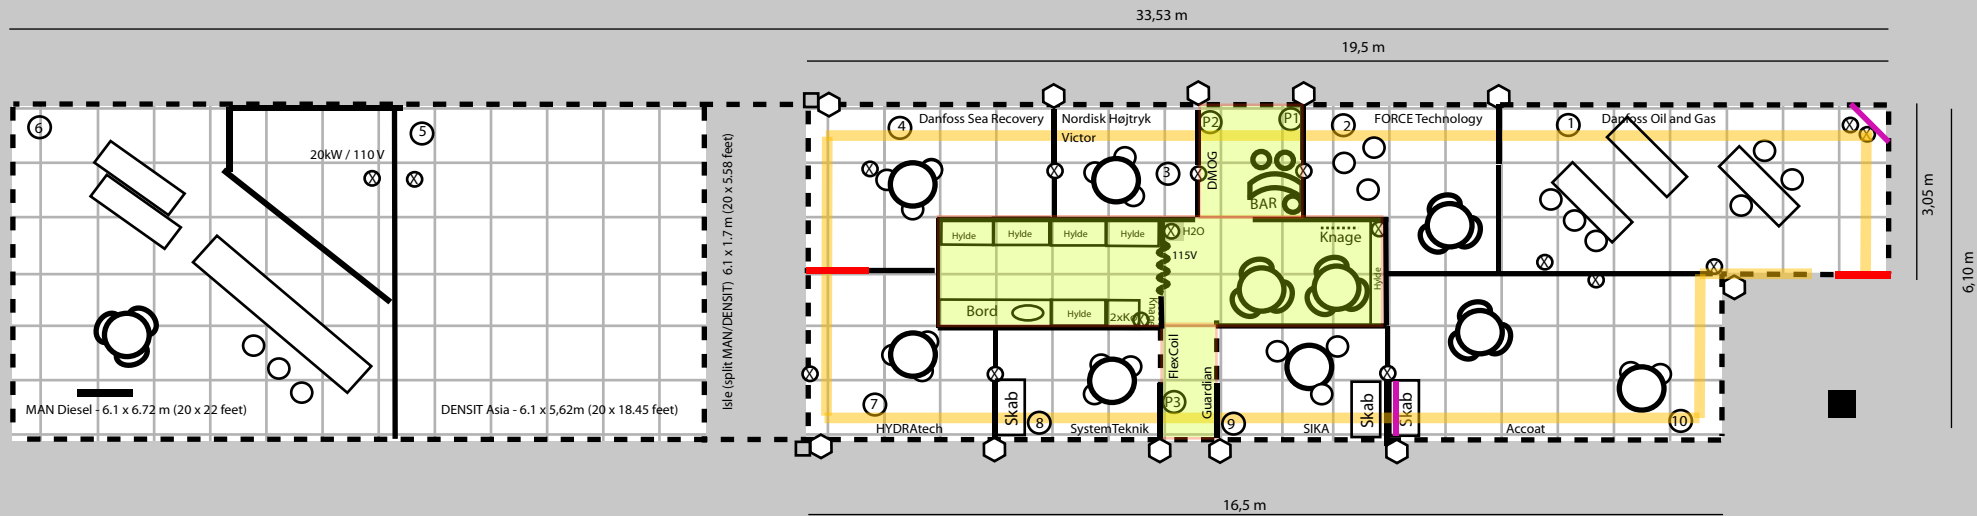

 = 1 m<sup>2</sup>

-  Ø80 cm rundt cafébord med 3 stole
-  Ø80 cm rundt ståbord
-  Søjle: 45 cm x 1 m (t x b)  
Højde 5 m inkl. 1 m (logo)
-  Ophæng til fladskærm
-  Barstol
-  Skydedør
-  Skab med fladskærm
-  Rig med spots
-  Tynd vægplade: 4 cm x 1 m (t x b)  
Højde 2,5 m
-  Strøm
-  Brochureholder

## OTC 2012

30. april - 3. maj 2012  
Offshore Denmark  
Booth #5465

Revideret: 16. januar 2012